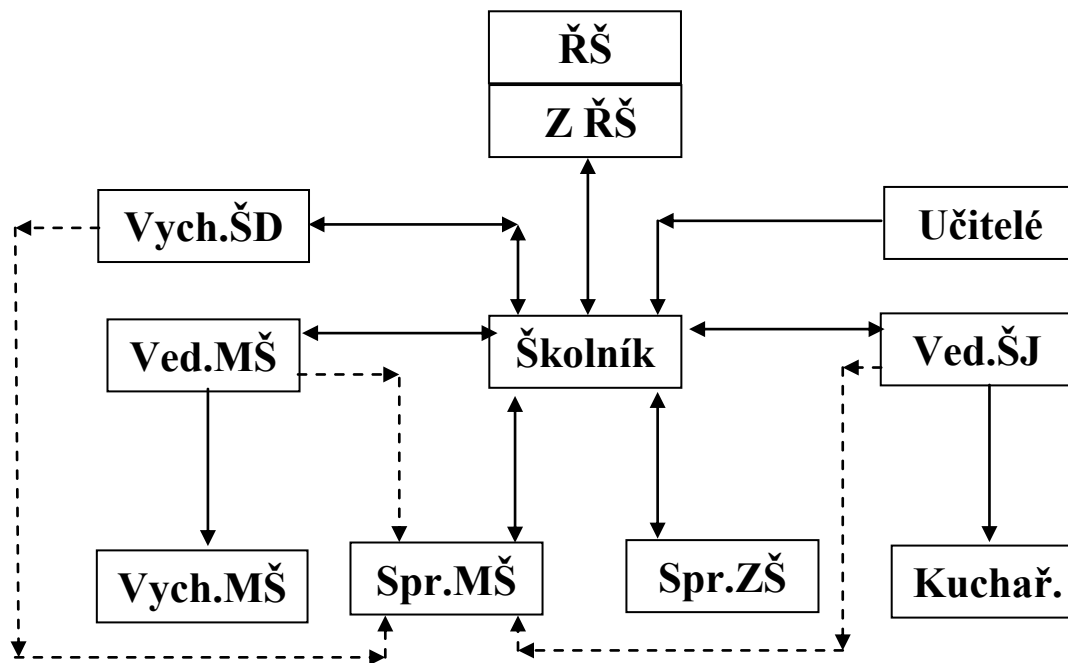

Základní škola Bělčice, okres Strakonice

Organizační struktura

Základní škola

Organizační struktura ZŠ Bělčice - přímá odpovědnost

Organizační struktura ZŠ Bělčice - správní oblast

Zástupce ředitele školy - plní svoji funkci pouze v nepřítomnosti ředitele školy, kdy řeší běžné provozní věci.